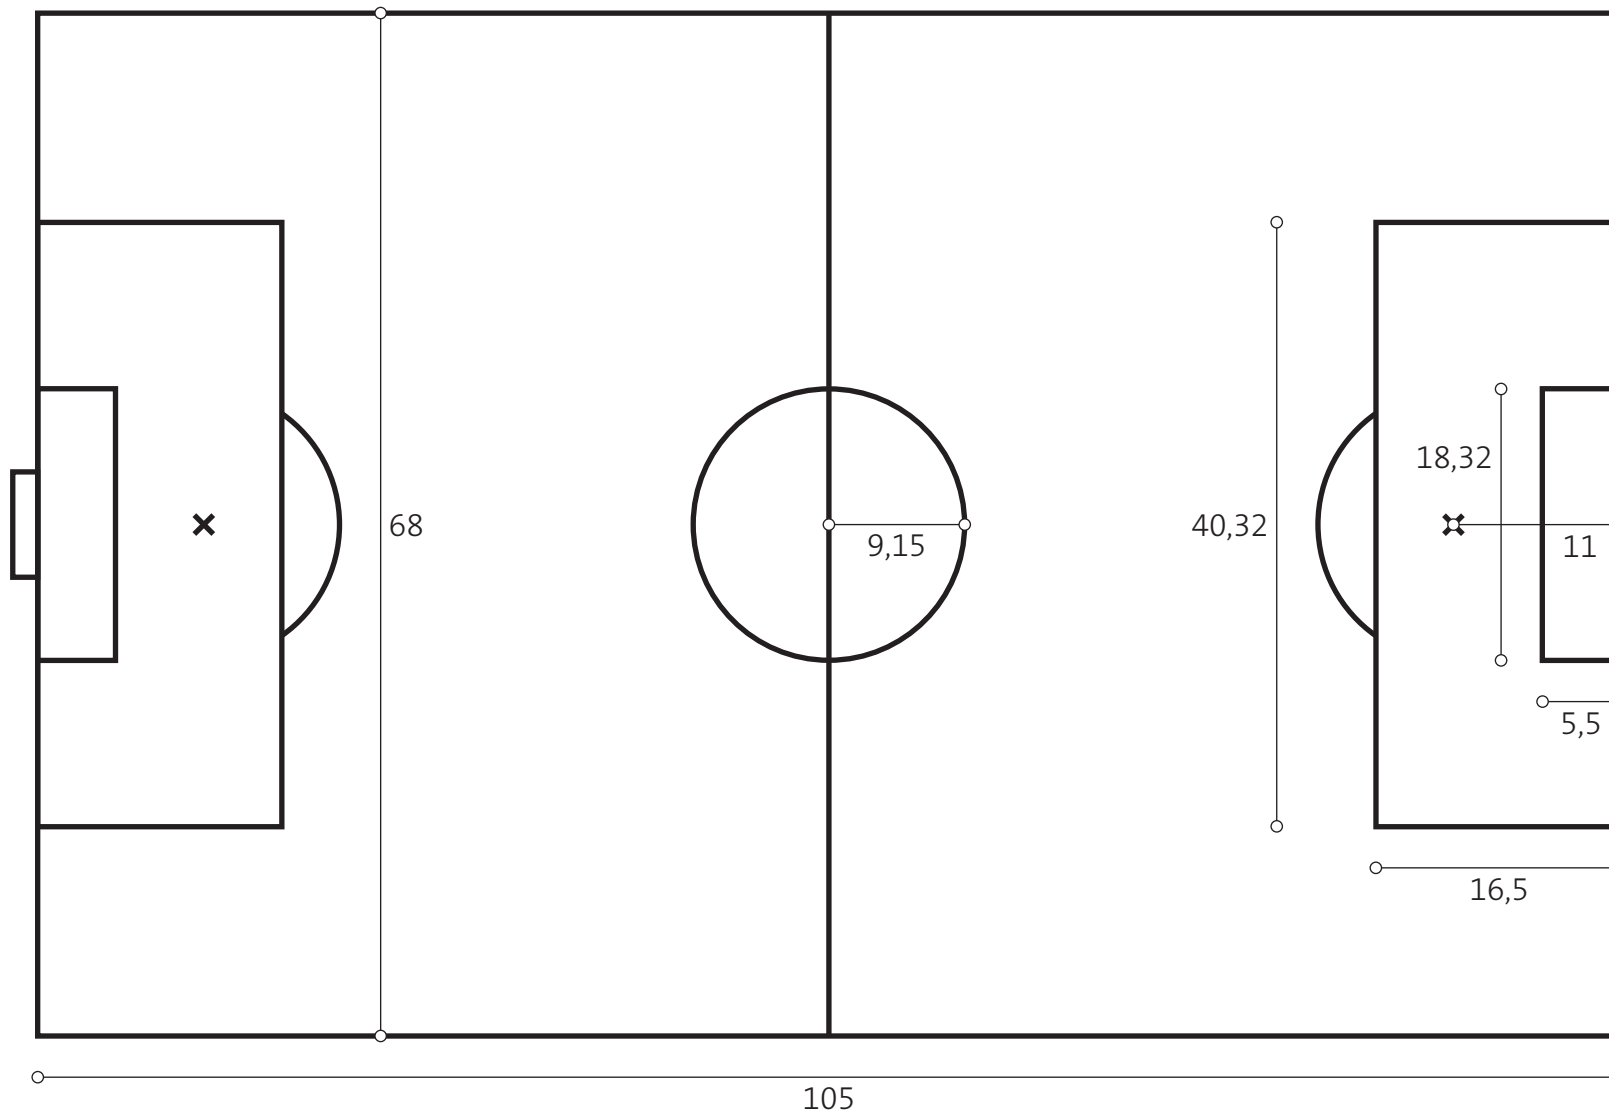

ANBEFALEDE BANESTØRRELSER I BØRNE- OG UNGDOMSFODBOLD PR. 1/8 2014

11-MANDBANE

Målangivelse:

Bane:

L = 105 meter

B = 68 meter

Straffesparksfelt:

L = 40,32 meter

B = 16,5 meter

Målfelt:

L = 18,32 meter

B = 5,5 meter

Straffesparksplet:

A = 11 meter (fra baglinje)

Midtercirkel:

R = 9,15 meter

Mål:

B = 7,32 meter

H = 2,44 meter

DBU Jylland