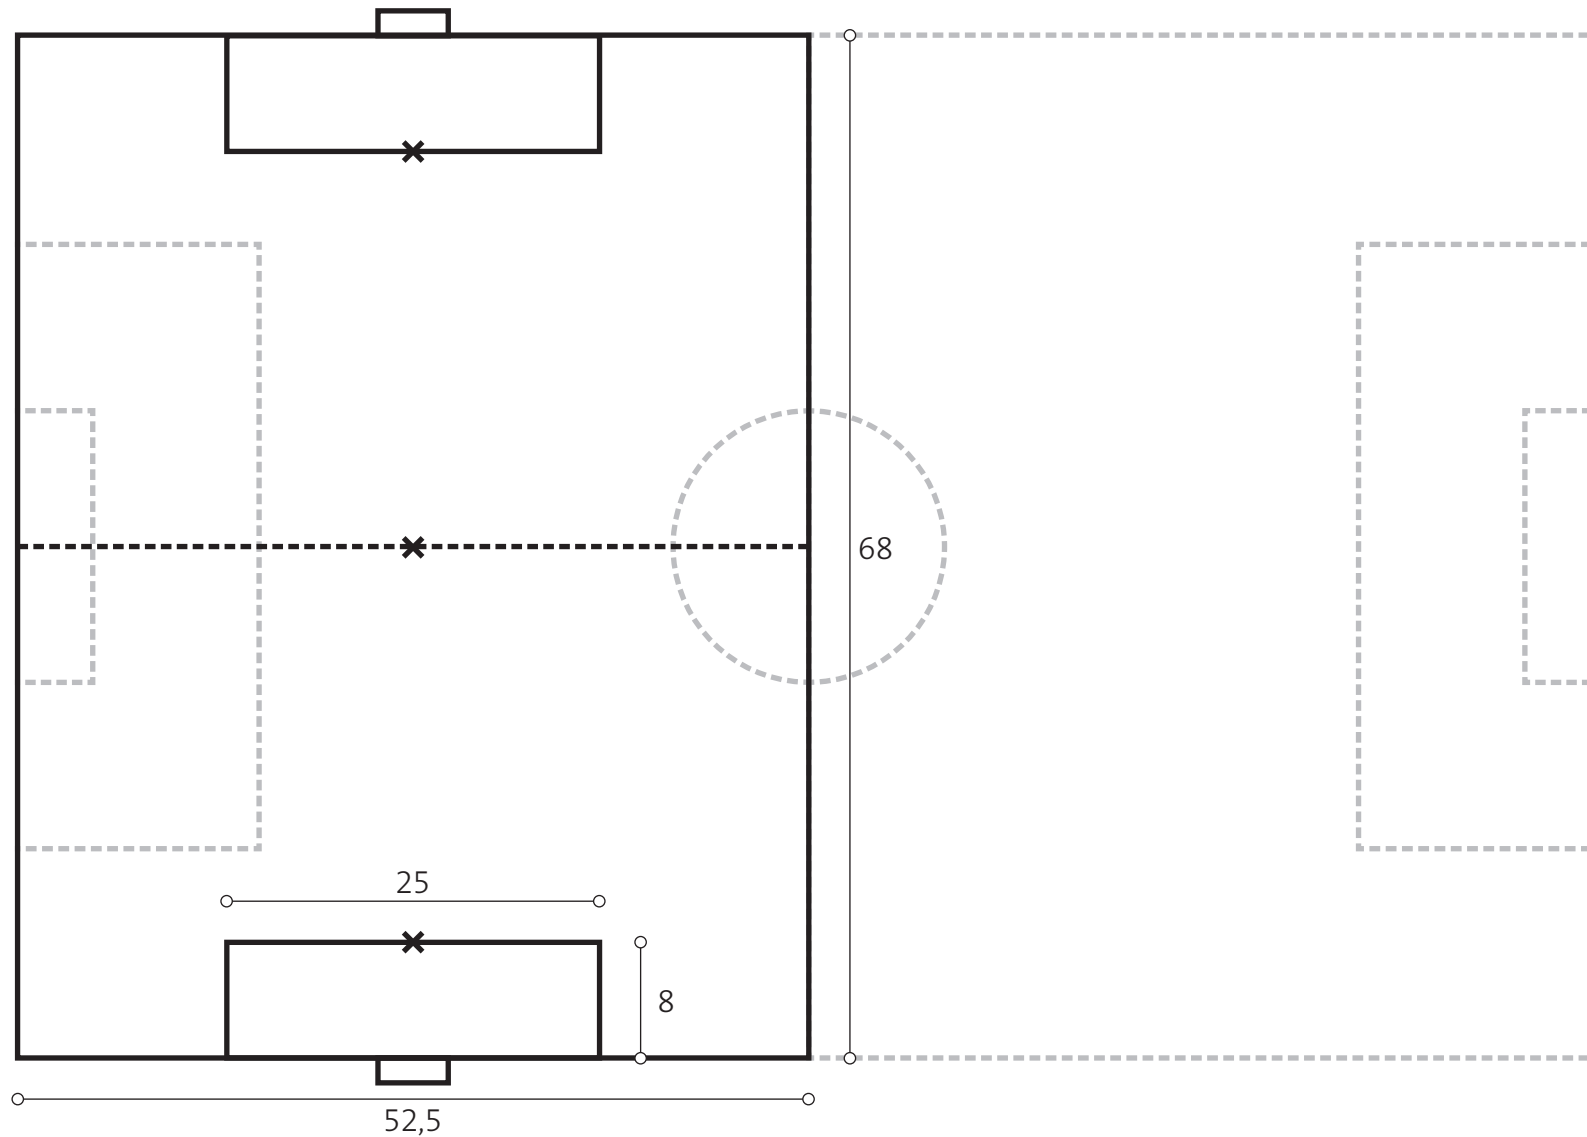

ANBEFALEDE BANESTØRRELSER I BØRNE- OG UNGDOMSFODBOLD PR. 1/8 2014

8-MANDBANE / 7-MANDBANE

Målangivelse:

Bane:

L = 68 meter

B = 52,5 meter

Straffesparksfelt:

L = 25 meter

B = 8 meter

Straffesparksplet:

A = 8 meter (fra baglinje)

Midterlinje:

*Kan undlades og
erstattes af kryds*

Mål:

B = 5 meter

H = 2 meter